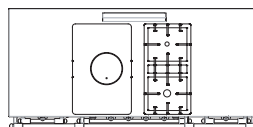

TRADITION

- 1 stk. varmeplate m/brenner på 5 kW
- 1 stk. brenner på 3 kW
- 1 stk. brenner på 1,5 kW