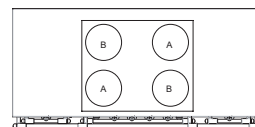

### ELECTRIQUE

- Keramisk koketopp
- 2 stk. enkle soner på 2100W diameter Ø 210
- 2 stk. doble soner på 2100W, diameter Ø 210

B: 1505 x H: 860 x D: 650 mm