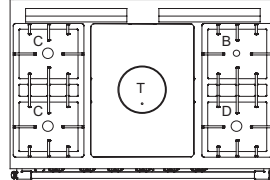

CLUNY

B: 1000 x H: 860 x D: 650 mm

Velg mellom 3 forskjellige koketopper

CLASSIQUE

- 1 stk. brenner på 5 kW
- 1 stk. brenner på 4 kW
- 1 stk. brenner på 3 kW
- 1 stk. brenner på 1,5 kW

TRADITION

- 1 stk. varmeplate m/brenner på 5 kW
- 1 stk. brenner på 4 kW
- 2 stk. brenner på 3 kW
- 1 stk. brenner på 1,5 kW

ELECTRIQUE

- Keramisk koketopp
- 2 stk. soner på 2100W diameter Ø 210
- 2 stk. doble soner på 1000/2100W, Diameter Ø 140/210
- 1 stk. oval sone 2200W

Modell / koketopp

Valg av stekeovn

Pris

Classique:

LG 1052 G.....	2 x gassovner – 2 x 3,5 kW	44 900,-
LG 1052 GE.....	1 x gassovn 3,5kW + 1 x elektrisk ovn 2,5kW	45 900,-
LG 1052 E.....	2 x elektriske ovner 2 x 2,5 kW.....	47 300,-
LG 1052 GCT.....	1 x gassovn 3,5 kW + el. ovn m/varmluft og grill 2,65kW	48 900,-
LG 1052 ECT.....	1 x elektrisk ovn 2,5kW + 1 x el. ovn m/varmluft og grill 2,65 kW	49 900,-