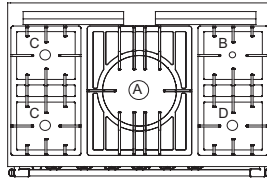

CLUNY

B: 1000 x H: 860 x D: 650 mm

Velg mellom 3 forskjellige koketopper

CLASSIQUE

- 1 stk. brenner på 5 kW
- 1 stk. brenner på 4 kW
- 1 stk. brenner på 3 kW
- 1 stk. brenner på 1,5 kW

TRADITION

- 1 stk. varmeplate m/brenner på 5 kW
- 1 stk. brenner på 4 kW
- 2 stk. brenner på 3 kW
- 1 stk. brenner på 1,5 kW

ELECTRIQUE

- Keramisk koketopp
- 2 stk. soner på 2100W diameter Ø 210
- 2 stk. doble soner på 1000/2100W, Diameter Ø 140/210
- 1 stk. oval sone 2200W

Modell / koketopp

Valg av stekeovn

Pris

Classique:

LG 1052 G.....	2 x gassovner – 2 x 3,5 kW	44 900,-
LG 1052 GE.....	1 x gassovn 3,5kW + 1 x elektrisk ovn 2,5kW	45 900,-
LG 1052 E.....	2 x elektriske ovner 2 x 2,5 kW.....	47 300,-
LG 1052 GCT.....	1 x gassovn 3,5 kW + el. ovn m/varmluft og grill 2,65kW	48 900,-
LG 1052 ECT.....	1 x elektrisk ovn 2,5kW + 1 x el. ovn m/varmluft og grill 2,65 kW	49 900,-