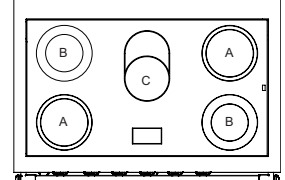

CLUNY

B: 1000 x H: 860 x D: 650 mm

Velg mellom 3 forskjellige koketopper

CLASSIQUE

- 1 stk. brenner på 5 kW
- 1 stk. brenner på 4 kW
- 1 stk. brenner på 3 kW
- 1 stk. brenner på 1,5 kW

TRADITION

- 1 stk. varmeplate m/brenner på 5 kW
- 1 stk. brenner på 4 kW
- 2 stk. brenner på 3 kW
- 1 stk. brenner på 1,5 kW

ELECTRIQUE

- Keramisk koketopp
- 2 stk. soner på 2100W diameter Ø 210
- 2 stk. doble soner på 1000/2100W, Diameter Ø 140/210
- 1 stk. oval sone 2200W

Modell / koketopp

Valg av stekeovn

Pris

Classique:

LG 1052 G.....	2 x gassovner – 2 x 3,5 kW	44 900,-
LG 1052 GE.....	1 x gassovn 3,5kW + 1 x elektrisk ovn 2,5kW	45 900,-
LG 1052 E.....	2 x elektriske ovner 2 x 2,5 kW.....	47 300,-
LG 1052 GCT.....	1 x gassovn 3,5 kW + el. ovn m/varmluft og grill 2,65kW	48 900,-
LG 1052 ECT.....	1 x elektrisk ovn 2,5kW + 1 x el. ovn m/varmluft og grill 2,65 kW	49 900,-