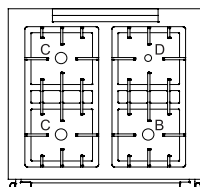

CORMATIN

B: 700 x H: 860 x D: 650 mm

Velg mellom 4 forskjellige koketopper

CLASSIQUE

3 brennere

- 1 stk. brenner på 5 kW
- 1 stk. brenner på 3 kW
- 1 stk. brenner på 1,5 kW

CLASSIQUE

4 brennere

- 1 stk. brenner på 4 kW
- 2 stk. brenner på 3 kW
- 1 stk. brenner på 1,5 kW

TRADITION

- 1 stk. varmeplate m/brenner på 5 kW
- 2 stk. brenner på 3 kW
- 1 stk. brenner på 1,5 kW

ELECTRIQUE

- Keramisk koketopp
- 2 stk. enkle soner på 2100W diameter Ø 210
- 2 stk. doble soner på 2100W, diameter Ø 210