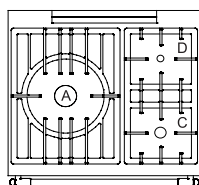

CORMATIN

B: 700 x H: 860 x D: 650 mm

Velg mellom 4 forskjellige koketopper

CLASSIQUE

3 brennere

- 1 stk. brenner på 5 kW
- 1 stk. brenner på 3 kW
- 1 stk. brenner på 1,5 kW

CLASSIQUE

4 brennere

- 1 stk. brenner på 4 kW
- 2 stk. brenner på 3 kW
- 1 stk. brenner på 1,5 kW

TRADITION

- 1 stk. varmeplate m/brenner på 5 kW
- 2 stk. brenner på 3 kW
- 1 stk. brenner på 1,5 kW

ELECTRIQUE

- Keramisk koketopp
- 2 stk. enkle soner på 2100W diameter Ø 210
- 2 stk. doble soner på 2100W, diameter Ø 210