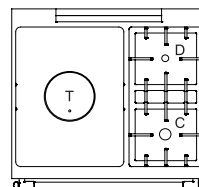

CORMATIN

B: 700 x H: 860 x D: 650 mm

Velg mellom 4 forskjellige koketopper

CLASSIQUE

3 brennere

- 1 stk. brenner på 5 kW
- 1 stk. brenner på 3 kW
- 1 stk. brenner på 1,5 kW

CLASSIQUE

4 brennere

- 1 stk. brenner på 4 kW
- 2 stk. brenner på 3 kW
- 1 stk. brenner på 1,5 kW

TRADITION

- 1 stk. varmeplate m/brenner på 5 kW
- 2 stk. brenner på 3 kW
- 1 stk. brenner på 1,5 kW

ELECTRIQUE

- Keramisk koketopp
- 2 stk. enkle soner på 2100W diameter Ø 210
- 2 stk. doble soner på 2100W, diameter Ø 210