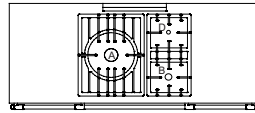

Velg mellom 3 forskjellige koketopper

CLASSIQUE

3 brennere

- 1 stk. brenner på 5 kW
- 1 stk. brenner på 3 kW
- 1 stk. brenner på 1,5 kW