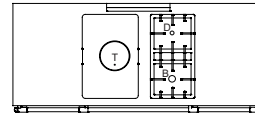

TRADITION

- 1 stk. varmeplate m/brenner på 5 kW
- 1 stk. brenner på 3,5 kW
- 1 stk. brenner på 1,5 kW