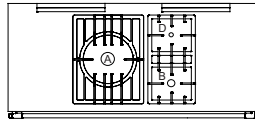

## SULLY

B: 1405 x H: 860 x D: 650 mm

Velg mellom 3 forskjellige koketopper

### ELECTRIQUE

- Keramisk koketopp
- 2 stk. enkle soner på 2100W diameter Ø 210
- 2 stk. doble soner på 2100W, diameter Ø 210