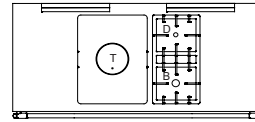

TRADITION

- 1 stk. varmeplate m/brenner på 5 kW
- 1 stk. brenner på 3 kW
- 1 stk. brenner på 1,5 kW