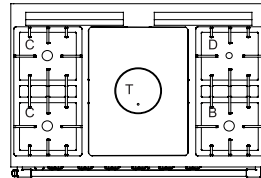

VOUGEOT/ VOLNAY

B: 1000 x H: 860 x D: 650 mm

Velg mellom 3 forskjellige koketopper

CLASSIQUE

- 1 stk. brenner på 5 kW
- 1 stk. brenner på 4 kW
- 2 stk. brenner på 3 kW
- 1 stk. brenner på 1,5 kW

TRADITION

- 1 stk. varmeplate m/brenner på 5 kW
- 1 stk. brenner på 4 kW
- 2 stk. brenner på 3 kW
- 1 stk. brenner på 1,5 kW

ELECTRIQUE

- Keramisk koketopp
- 2 stk. soner på 2100W diameter Ø 210
- 2 stk. soner på 1000/2100W, Diameter Ø 140/210
- 1 stk. oval sone 2200W

Modell / koketopp

Valg av stekeovn

Pris

Classique:

| | | |
|------------------|---|----------|
| LG 1051 G | 4kW gassovn | 45 900,- |
| LG 1051 E | 3,1kW elektrisk ovn | 47 900,- |
| LG 1051 CT | 3,4kW el. ovn m/varmluft og grill | 50 700,- |